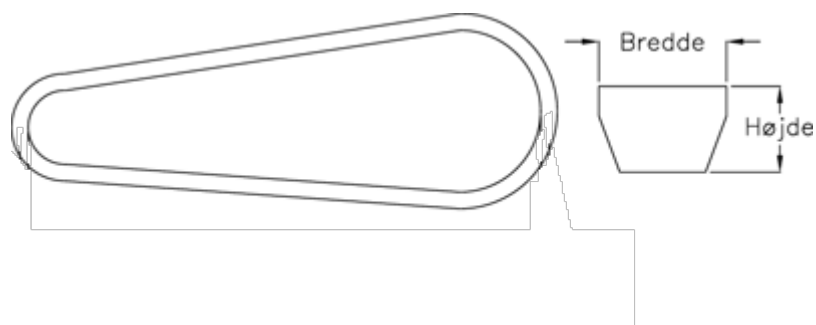

Varenummer: 601962460630  
Beskrivelse: Gates kilerem SPZ 630 Ld 630  
DELTA NARROW

## Mål

Bredde = 10  
Højde = 8  
Middellængde = 630